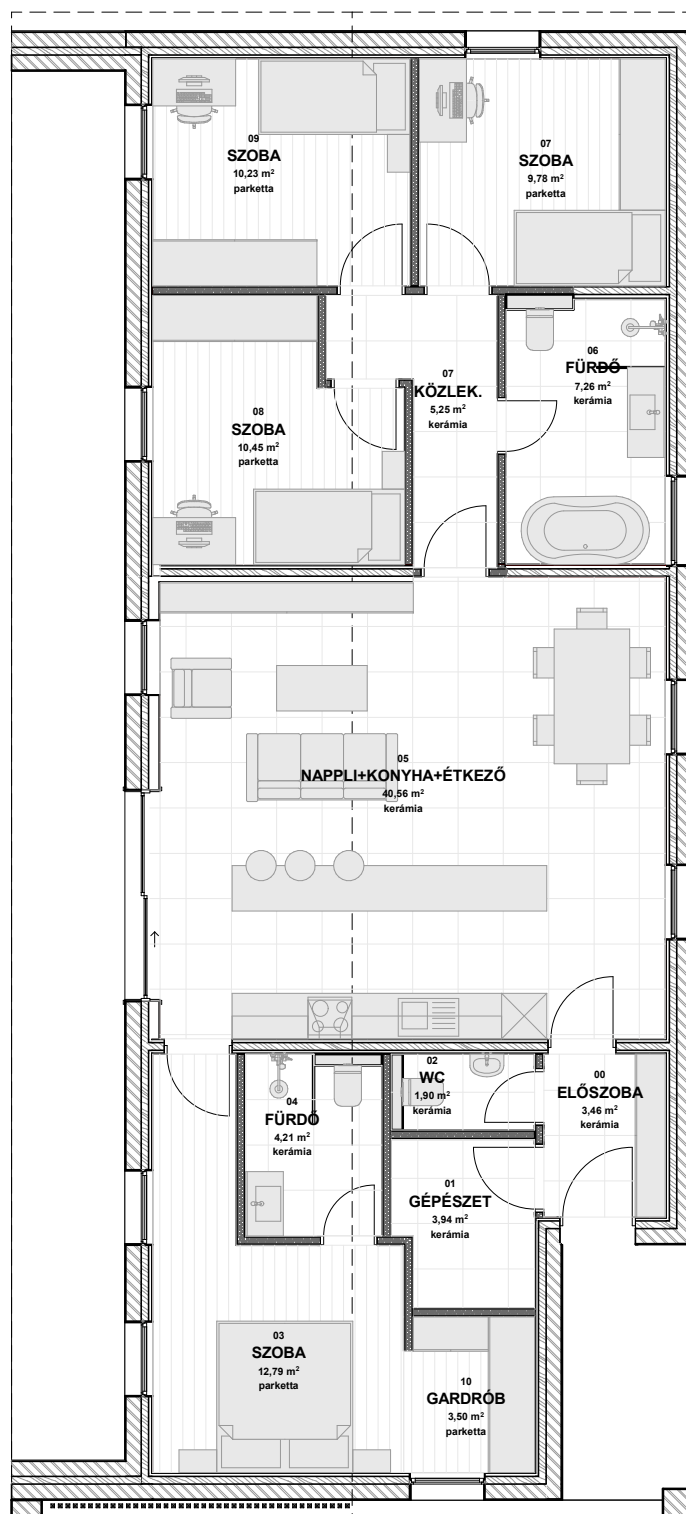

CAMARA 140 ALAPRAJZ
M1:100

eco wood home
SOLUTIONS KFT.

BRUTTÓ ALAPTERÜLET: 141,79 m²

HASZNOS ALAPTERÜLET: 113,33 m²

Eco Wood Home Solutions Kft.

2051 Biatorbágy, Kőrös utca, Tópark Épületkomplexum,

D épület 2. em./9 ■ www.ecowoodhomes.hu