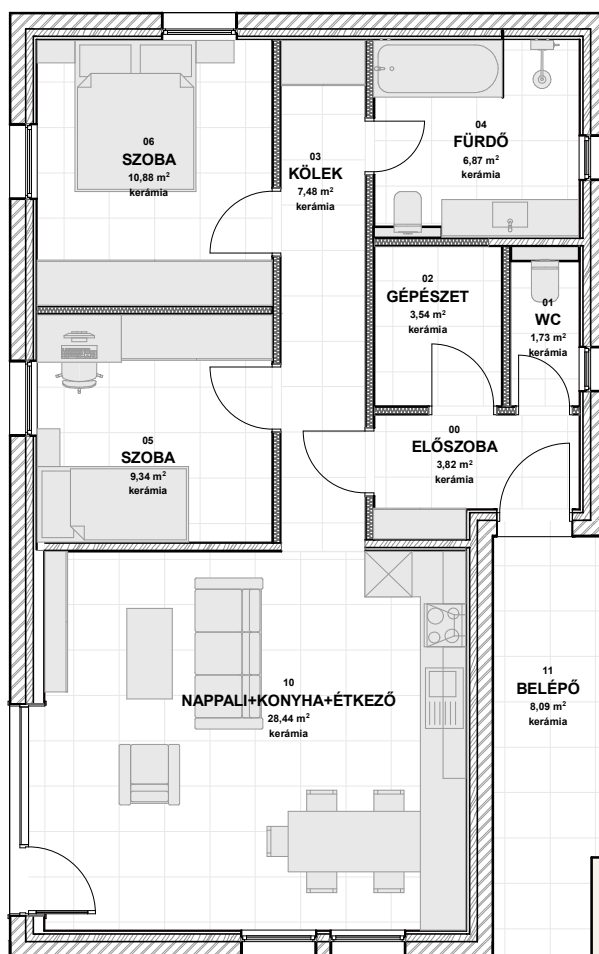

ADAMA MINI ALAPRAJZ M1:100

eco wood home
SOLUTIONS KFT.

BRUTTÓ ALAPTERÜLET: 98,75 m²

HASZNOS ALAPTERÜLET: 80,19 m²

Eco Wood Home Solutions Kft.

2051 Biatorbágy, Kőrös utca, Tópark Épületkomplexum,

D épület 2. em./9 ■ www.ecowoodhomes.hu