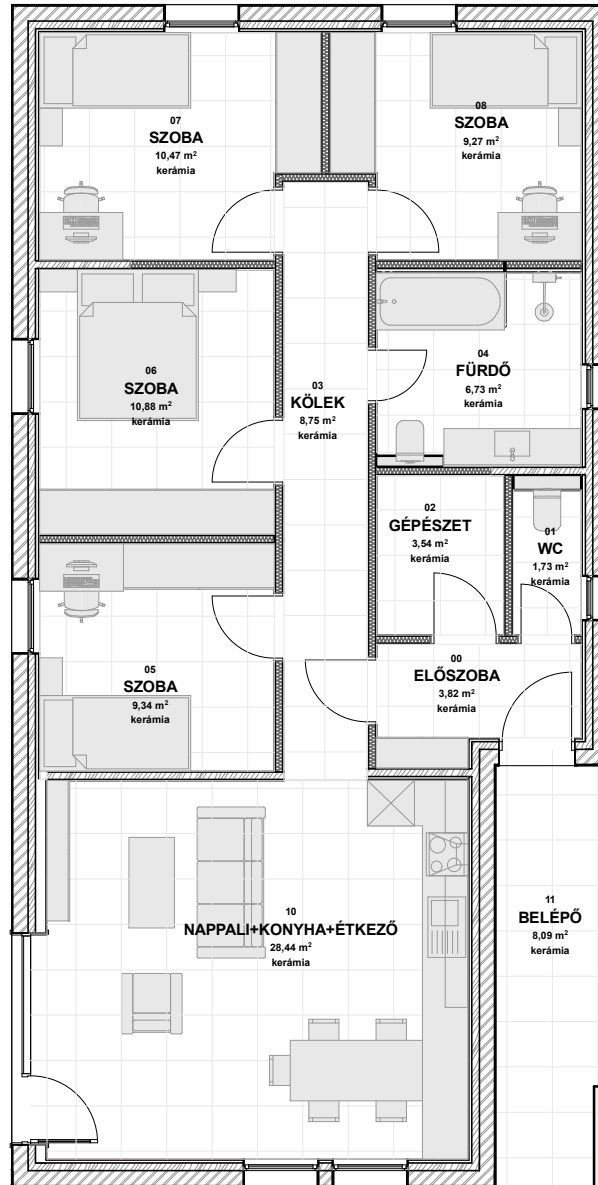

ADAMA ALAPRAJZ
M1:100

eco wood home
SOLUTIONS KFT.

BRUTTÓ ALAPTERÜLET: 123,48 m²

HASZNOS ALAPTERÜLET: 101,06 m²

Eco Wood Home Solutions Kft.

2051 Biatorbágy, Kőrös utca, Tópark Épületkomplexum,

D épület 2. em./9 ■ www.ecowoodhomes.hu